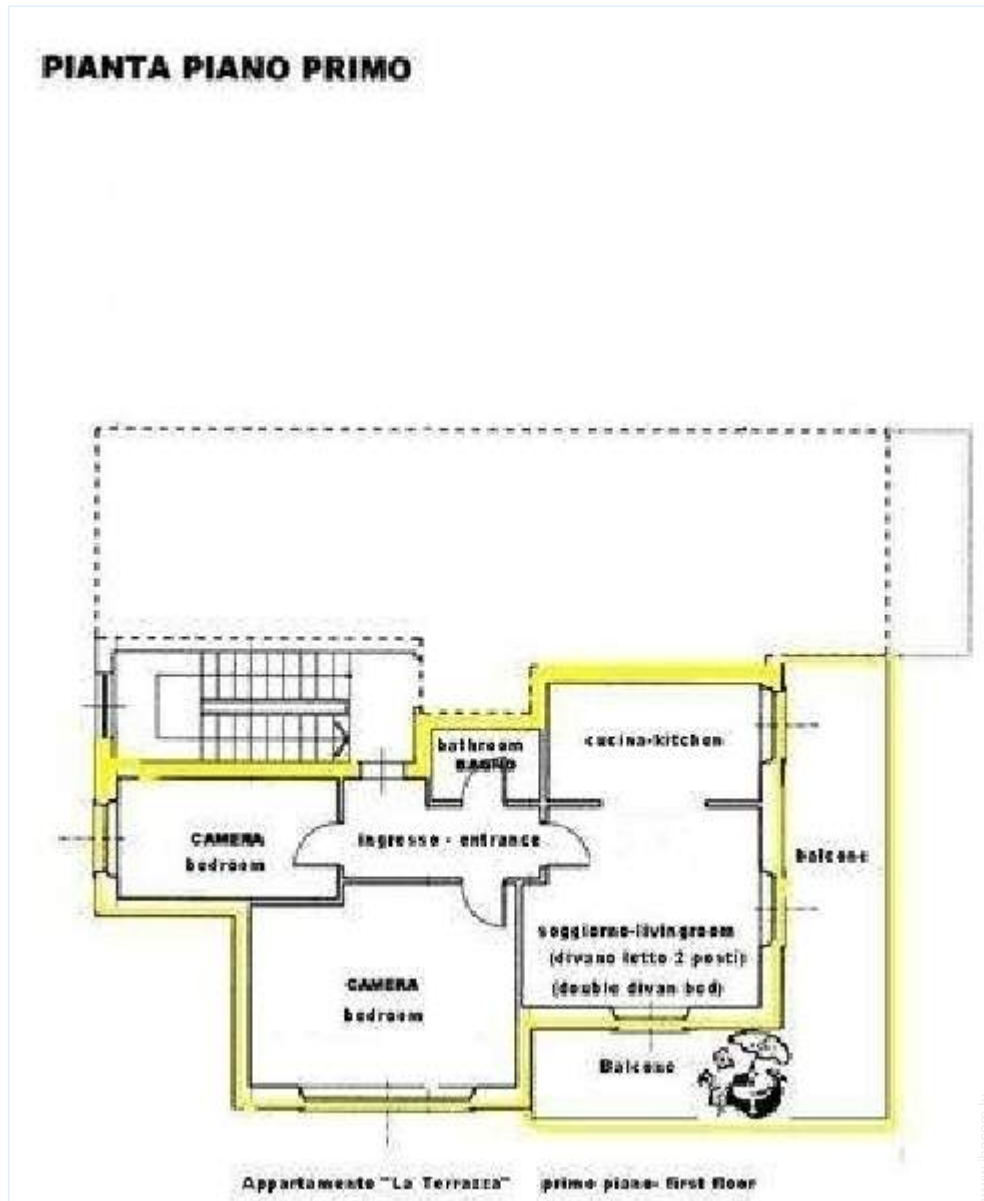

petite chambre

chambre

cuisine

Intérieur

- **Capacité d'accueil :**
6 personne(s)
- **Superficie habitable :**
70m²
- **Agencement intérieur :**
2 chambre(s), 1 salle(s) de bain, 1 salle(s) de douche, 1 WC, séjour 16m², cuisine indépendante
- **Couchage - lit(s) :**
2 lit(s) double(s), 2 lit(s) queen-size(s), 2 canapé-lit(s) 2 pers
- **Confort :**
T.V., armoire, sèche-cheveux, ventilateur mural, chauffage central, rideaux
- **Equipement ménager :**
Vaisselle/couverts, ustensiles et batterie de cuisine, cafetière, bouilloire électrique, grille-pain, cuisinière à gaz, micro-ondes, réfrigérateur, congélateur, lave-linge

Extérieur

- **Superficie du terrain :**
600m²
- **Installation extérieure :**
Terrasse 20m², tente traditionnelle
- **Cadre extérieur :**
Jardin 300m²
- **Equipements extérieurs :**
6 chaise(s) longue(s)

vue depuis la terrasse

Plan d'agencement

Album photos - 1

chambre

petite chambre

séjour

cuisine

vue depuis la terrasse