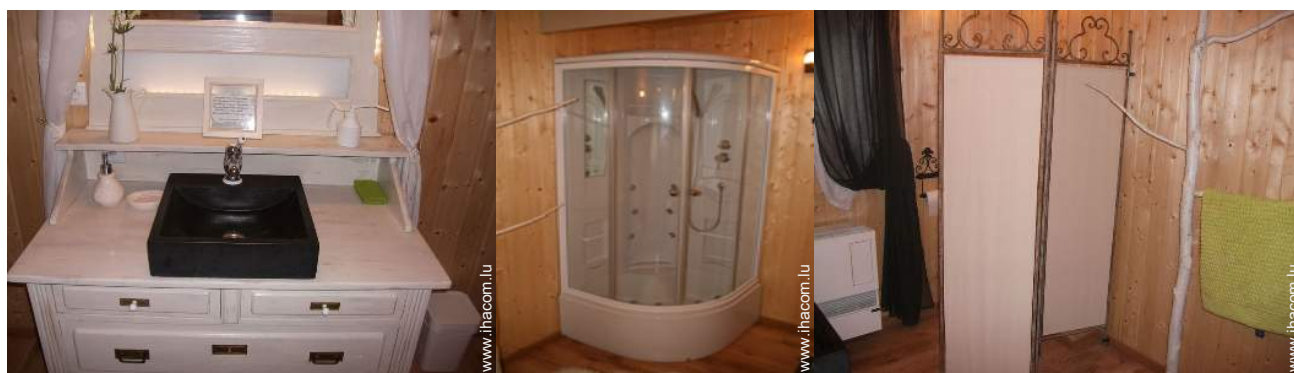

### Intérieur

- **Capacité d'accueil :**  
3 personne(s) - 2 adultes, 1 enfant(s)
- **Superficie habitable :**  
55m<sup>2</sup>
- **Agencement intérieur :**  
3 pièce(s), 1 chambre(s), 1 salle(s) de douche, 1 WC, séjour, cuisine américaine, coin repas
- **Couchage - lit(s) :**  
1 lit(s) double(s), 1 lit(s) bébé, 1 possibilité couchage(s) supplémentaire(s)
- **Confort :**  
T.V., jeux de société, collection de livres, accès internet, wifi (accès internet sans fil), sèche-cheveux, douche massante, double-vitrage
- **Equipement ménager :**  
Vaisselle/couverts, ustensiles et batterie de cuisine, cafetière, machine à café électrique, bouilloire électrique, grille-pain, cuisinière à gaz, four, micro-ondes, hotte aspirante, réfrigérateur

Confort

le mobilier

séjour

T.V.

chambre

chambre

salle(s) de douche

Album photos - 3