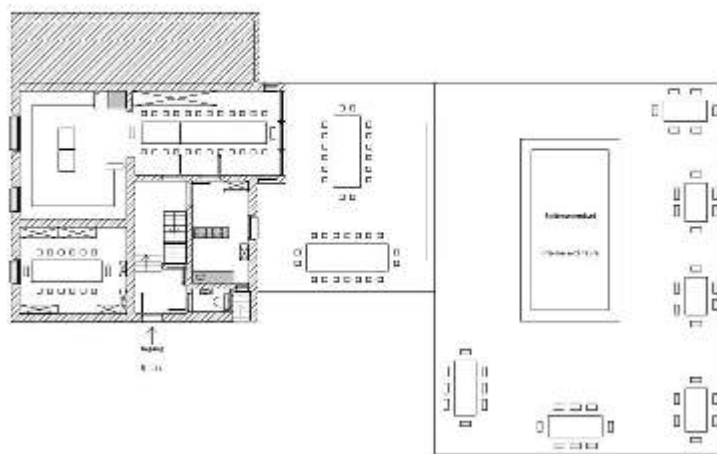

Plan d'agencement

www.ihacom.lu