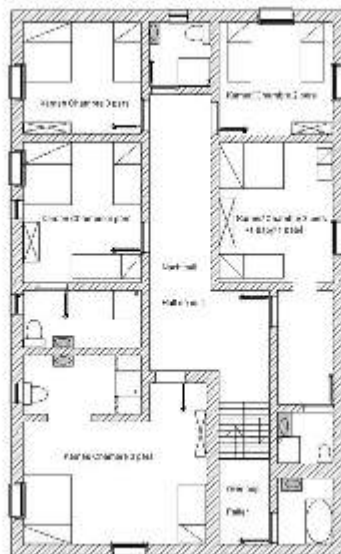

Piscine

sauna

Cadre extérieur

Agencement intérieur

Intérieur

- **Capacité d'accueil :**
> 30 personne(s) - 24 adultes, 9 enfant(s)
- **Superficie habitable :**
350m²
- **Agencement intérieur :**
11 chambre(s), 1 salle(s) de bain, 9 salle(s) de douche, 11 WC, séjour 30m², salon 18m², cuisine indépendante, salle à manger, salon télévision, salon bar, salon bibliothèque, buanderie
- **Couchage - lit(s) :**
10 lit(s) double(s), 13 lit(s) simple(s), 2 lit(s) bébé
- **Confort :**
T.V., chaine hifi, lecteur DVD, ordinateur, accès internet, wifi (accès internet sans fil), sèche-cheveux, chauffage central, rideaux, double-vitrage, digicode, alarme feu sécurité
- **Equipement ménager :**
Vaisselle/couverts, ustensiles et batterie de cuisine, cafetière, machine à café électrique, bouilloire électrique, grille-pain, robot ménager, crêpière, appareil à raclette, appareil à fondue, cuisinière électrique, four, micro-ondes, hotte aspirante, réfrigérateur, congélateur, lave-vaisselle, lave-linge, sèche-linge, aspirateur, fer à repasser, planche à repasser

Plan d'agencement

www.ihacom.lu

www.ihacom.lu

www.ihacom.lu

N° annonce 2662

www.ihacom.lu

Internet
Holiday
Ads

Internet
Holiday
Ads