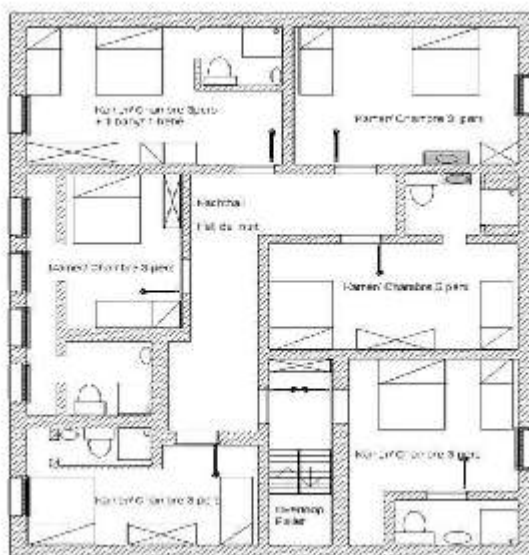

Plan d'agencement

www.ihacom.lu

www.ihacom.lu

www.ihacom.lu

N° annonce 2662

www.ihacom.lu

Internet
Holiday
Ads

Internet
Holiday
Ads