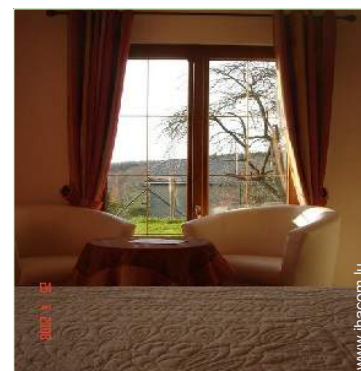

Gîte

Gîte - Ancien Corps de ferme, individuel (le), de 2 étages, entrée individuelle, dans un(e) Hameau

- **Idéal pour plusieurs familles, famille**
- **Vue** : sans vis à vis, campagne, jardin/parc, prairie, rivière, village
- **Cadre** : typique, tranquille
- **Exposition** : Sud

Les plus

- **Parking** :
  Parking non couvert : 10 place(s) réservée(s)
- **Avantages** :
  6 jeux de boules de pétanques
- **Equipements bébé** :
  Chaise bébé

Environnement & localisation

Campagne

Pêche

Loisirs

• Loisirs à moins de 20 km / 12 miles :

Baignade, Pédalo, plongée avec tuba, ski nautique, canoë-kayak, golf, tennis, centre équitation, poney club, chemin de promenade, sentier côtier/forestier, randonnée, VTT (itinéraire circuit), cerf-volant, delta plane, parapente, ULM, aéronautique (terrain club), planeur (terrain club), balade à cheval, mini-golf, ATV/Quad, karting, circuit de modélisme, terrain d'aéromodélisme, paint ball, chasse, acrobranche, pêche, terrain de pétanque

• Attraites et détente :

Bar/pub, restaurant, parc et jardin, zoo/parc animalier, réserve naturelle, galerie d'art, musée, boutique d'artisanat, bains naturels, ferme Bio

Environnement

• Site :

- Plage de rocher 1km
- Parcours de golf 18 trous 20km
- Base aéronautique 15km
- Falaise 300m
- Forêt 800m
- Massif montagneux 1,5km

• Commodités :

- Location de vélo/VTT 200m
- Location linge blanchisserie 7,5km
- Boulangerie 300m
- Traiteur 300m
- Petits commerces 200m

suite