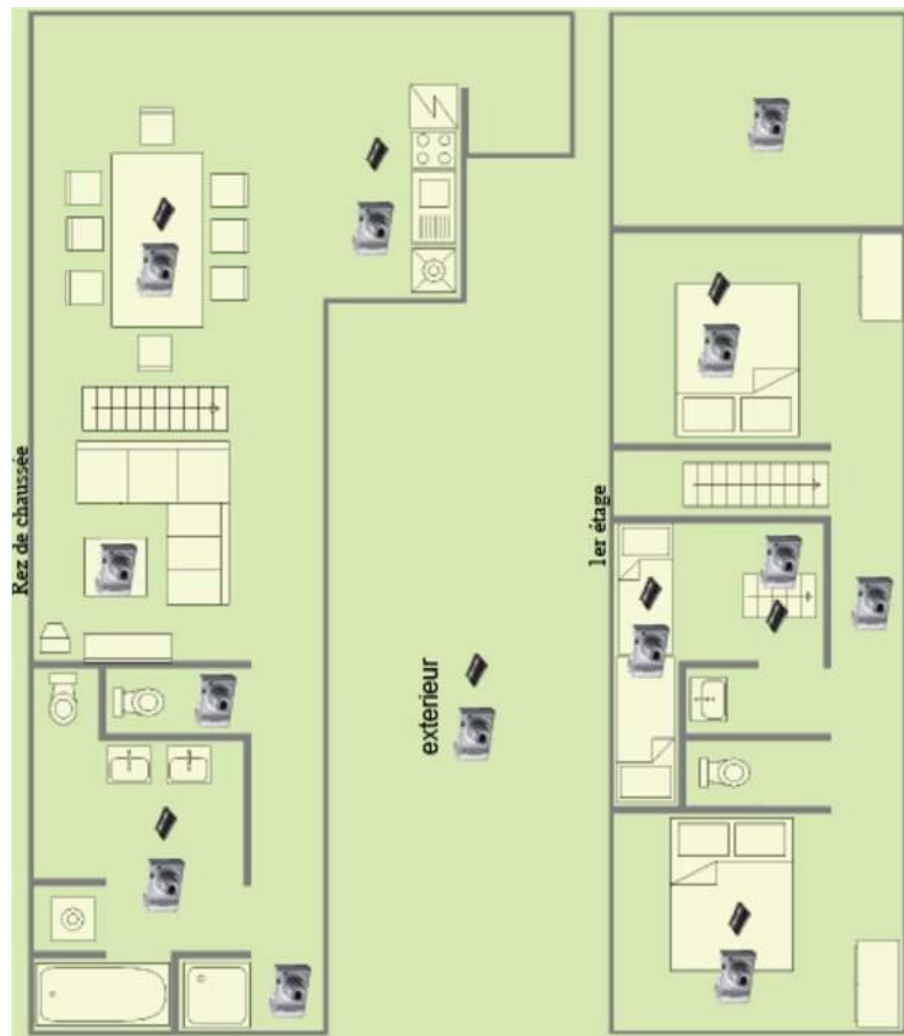

Plan d'agencement

www.ihacom.lu

Album photos - 1

Album photos - 2

[Séjours à thème](#)

Equitation

Localisation & Accès

Coordonnées GPS en degrés, minutes, secondes: Latitude 50°13'59"N - Longitude 5°37'28"E ([Hébergement](#))